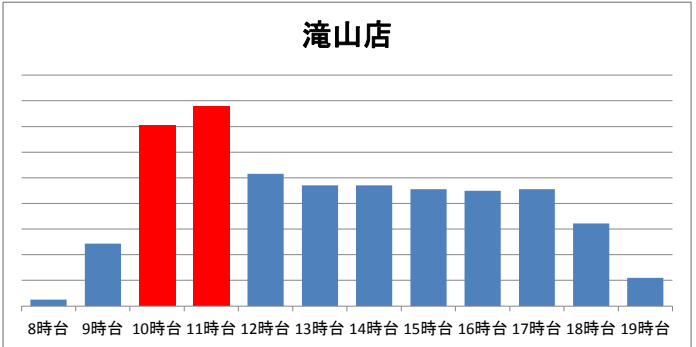

スーパーヤマザキ店舗別混雑状況

※各店舗の混雑状況を表しており、赤枠が混雑している目安となります。実際の混雑状況とは異なる場合がございますのでご了承ください。