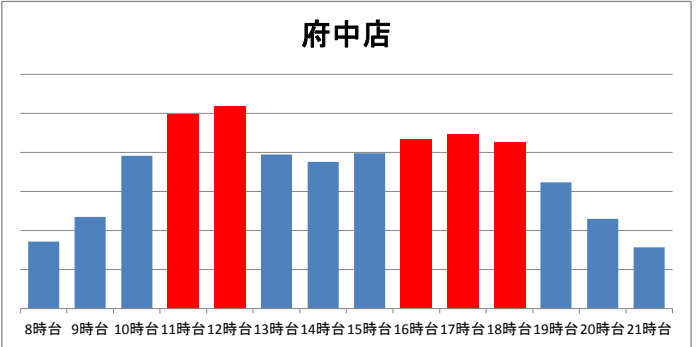

スーパーヤマザキ店舗別混雑状況

※各店舗の混雑状況を表しており、赤枠が混雑している目安となります。実際の混雑状況とは異なる場合がございますのでご了承ください。