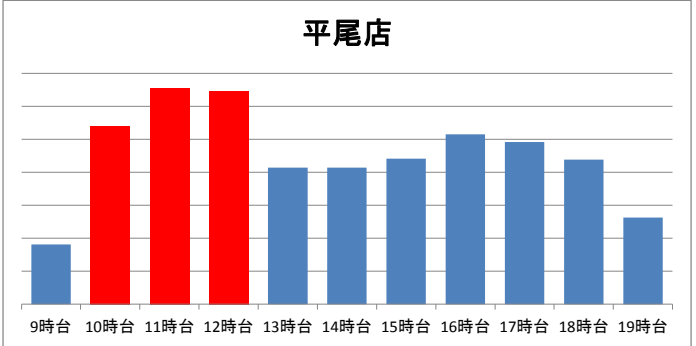

スーパーヤマザキ店舗別混雑状況

※各店舗の混雑状況を表しており、赤枠が混雑している目安となります。実際の混雑状況とは異なる場合がございますのでご了承ください。