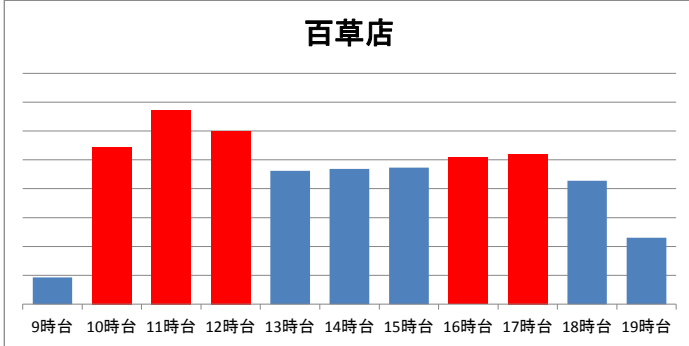

スーパーヤマザキ店舗別混雑状況

※各店舗の混雑状況を表しており、赤枠が混雑している目安となります。実際の混雑状況とは異なる場合がございますのでご了承ください。